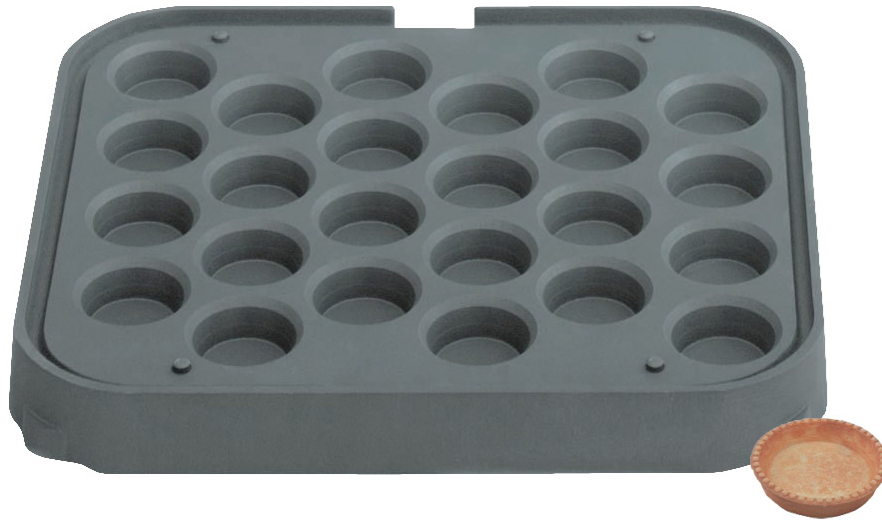

Art.-Nr. 31-40608

Backplatte T24 | für  
Tartlet-Basisgerät

*Neumärker*<sup>®</sup>

## Beschreibung

RESTPOSTEN ABVERKAUF. NUR SOLANGE DER  
VORRAT REICHT.

- Backplatte antihafbeschichtetes Aluminium
- CNC-gefräst
- Maße der einzelnen Mulden: oben Ø 58 mm, unten Ø 35 mm, Höhe 20 mm

## Technische Daten

Netto-Gewicht :

13 kg