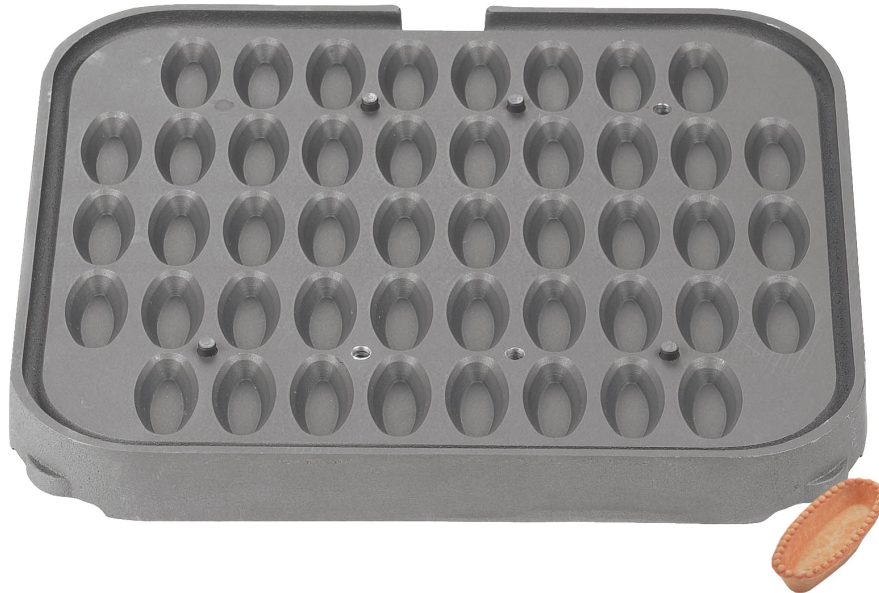

Art.-Nr. 31-40607

Backplatte T46 Schiffchen | für  
Tartlet-Basisgerät

*Neumärker*<sup>®</sup>

## Beschreibung

RESTPOSTEN ABVERKAUF. NUR SOLANGE DER  
VORRAT REICHT.

- Backplatte antihafbeschichtetes Aluminium
- CNC-gefräst
- Maße der einzelnen Mulden: oben  $\varnothing$  60 mm, unten  $\varnothing$  40 mm, Höhe 10 mm

## Technische Daten

Netto-Gewicht :

13 kg