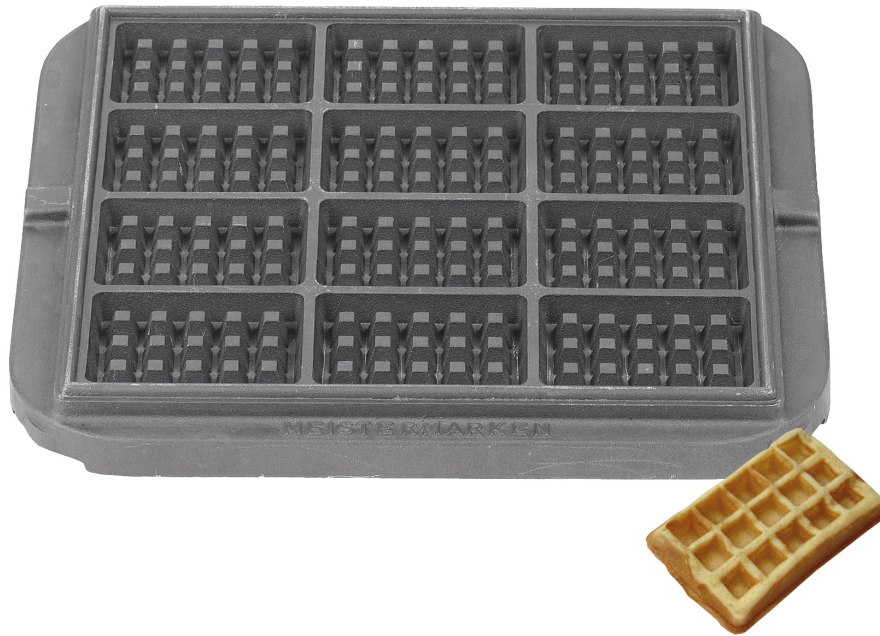

Art.-Nr. 31-40606

Backplatte Rahmwaffel | für  
Tartlet-Basisgerät

*Neumärker*<sup>®</sup>

## Beschreibung

- Backplatte antihafbeschichtetes Aluminium
- für 12 Waffeln à 60 x 80 x 25 mm

## Technische Daten

Netto-Gewicht : 13 kg

Anzahl der Waffeln: 12