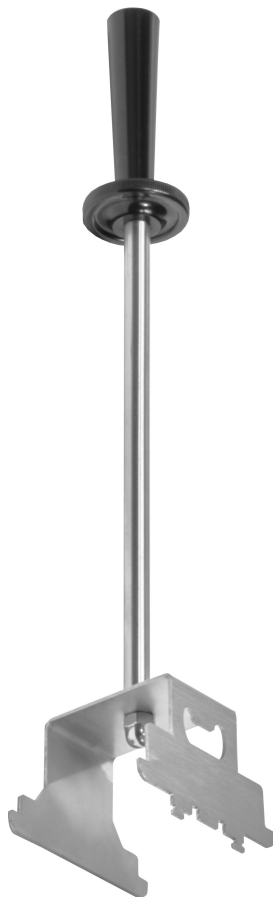

Art.-Nr. 17-71705

Rostheber

*Neumärker*<sup>®</sup>

## Beschreibung

Für die einfache, schnelle und sichere Entnahme des Diamant Grill® Chromstahlrostes. Gleichzeitig können mit dem praktischen Tool die Kohlen im Grill geordnet und von der Asche befreit werden.