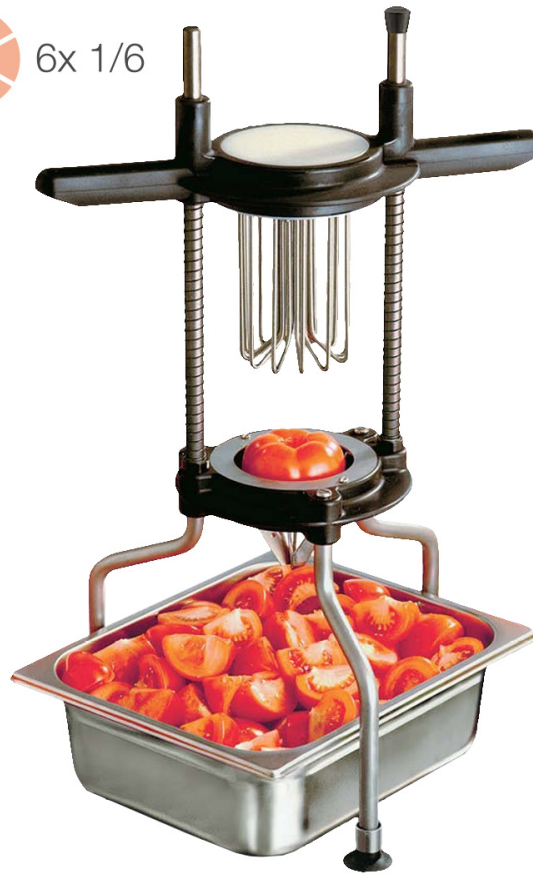

Art.-Nr. 05-90063-6

## Tomatenteiler für Sechstel-Stücke

*Neumärker*<sup>®</sup>

6x 1/6

### Beschreibung

- Edelstahl
- Hartkunststoffteile
- auch geeignet für Früchte ohne Steine oder Eier
- ohne GN-Behälter
- teilt in Sechstel-Stücke

### Technische Daten

**Breite x Tiefe x Höhe:** 260 x 380 x 580 mm

**Netto-Gewicht :** 3 kg