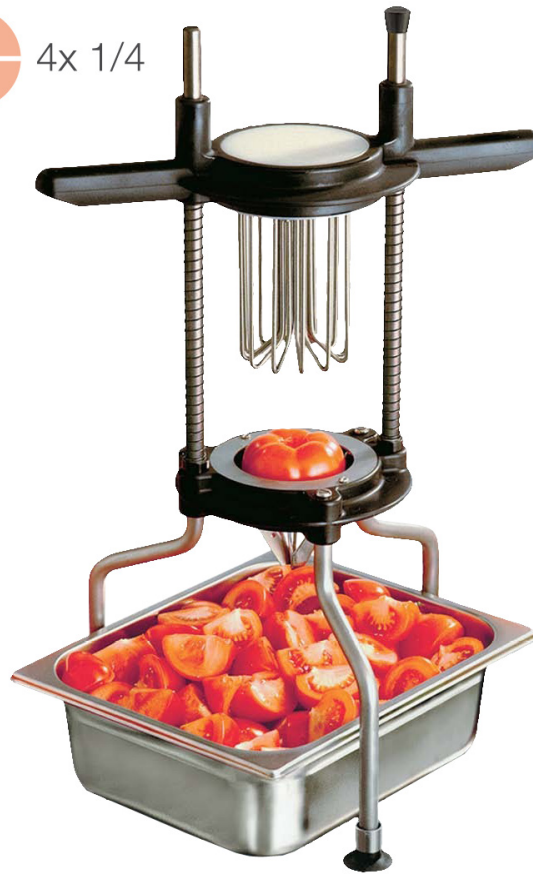

4x 1/4

Beschreibung

- Edelstahl
- Hartkunststoffteile
- auch geeignet für Früchte ohne Steine oder Eier
- ohne GN-Behälter
- teilt in Viertel-Stücke

Technische Daten

Breite x Tiefe x Höhe:

260 x 380 x 580 mm

Netto-Gewicht :

3 kg